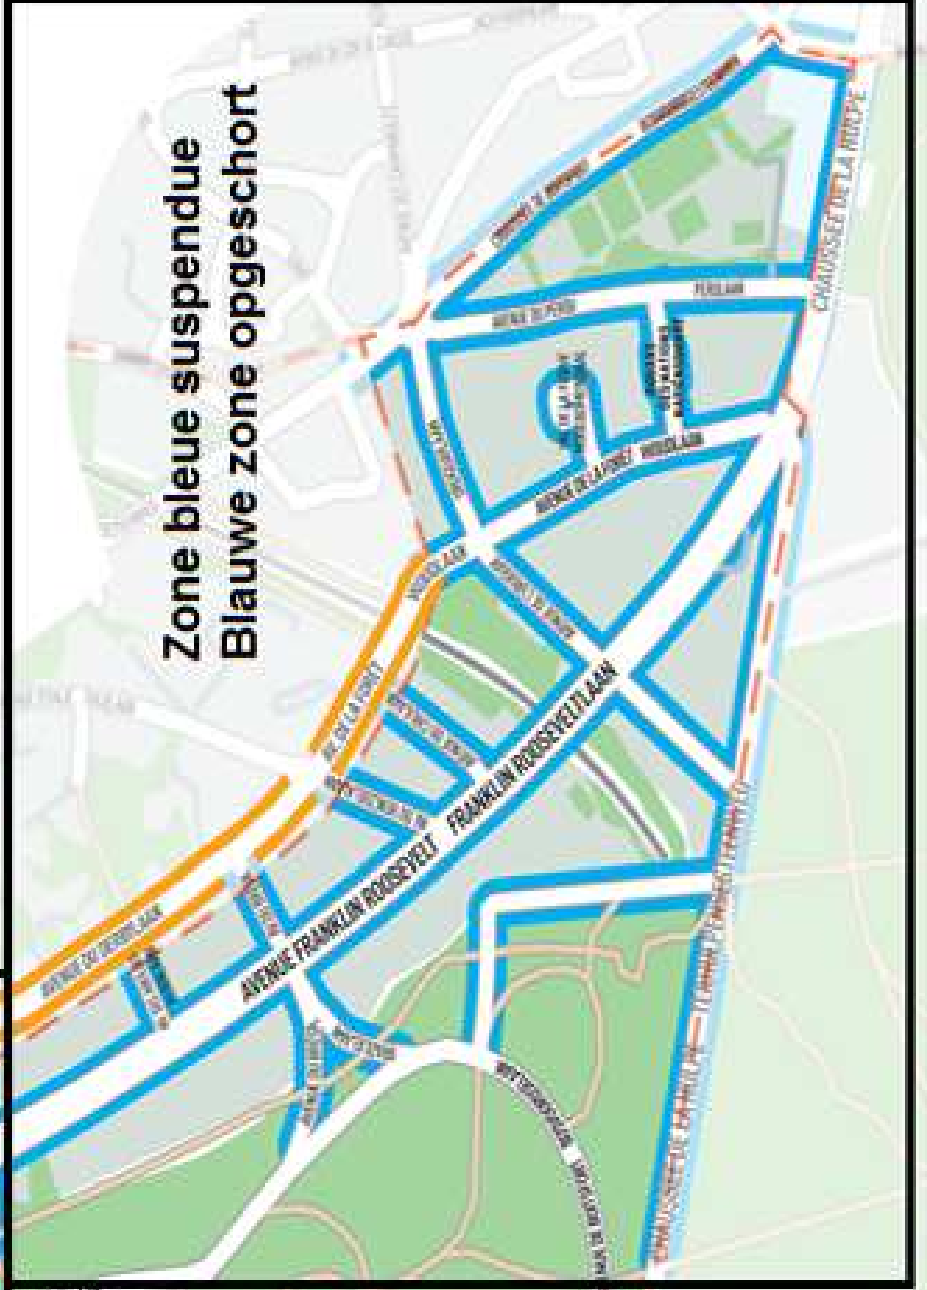

**Zone bleue maintenue
Blauwe zone behouden**

**Zone bleue suspendue
Blauwe zone opgeschort**

**Zone bleue maintenue
Blauwe zone behouden**

A. Liste des rues 'Zone Bleue' Roosevelt - Champ du Vert Chasseur

1. Zone av. Franklin Roosevelt

- **Franklin Roosevelt (avenue)** entre l'avenue Air Marshal Coningham et l'avenue Cérès (monument Aux Héros de l'Air);
- **Courses (avenue des)** (coté impaire à partir du n°27) ;
- **Jeanne (avenue)** à partir du croisement avec l'avenue des Courses jusqu'à l'avenue Franklin Roosevelt ;
- **Antoine Depage (avenue)** entre l'avenue Franklin Roosevelt et l'avenue Adolphe Buyl;
- **Orée (avenue de l')** entre l'avenue Franklin Roosevelt et le square du Solbosch;
- **Phalènes (avenue des)** entre l'avenue Franklin Roosevelt et l'avenue du Pesage;
- **Scarabées (avenue des)** entre l'avenue Franklin Roosevelt et l'avenue du Pesage;
- **Air Marshal Coningham (avenue)** entre l'avenue Franklin Roosevelt et la place Marie-José;
- **Victoria (avenue)** entre l'avenue Franklin Roosevelt et le Bois de la Cambre;

2. Zone du Champ du Vert Chasseur

- **Vivier d'Oie (avenue du)** ;
- **Champ du Vert Chasseur** entre la chaussée de Waterloo et l'avenue du Vivier d'Oie;

B. Liste des rues 'Zone Bleue **SUSPENDUE**' Roosevelt - Champ du Vert Chasseur