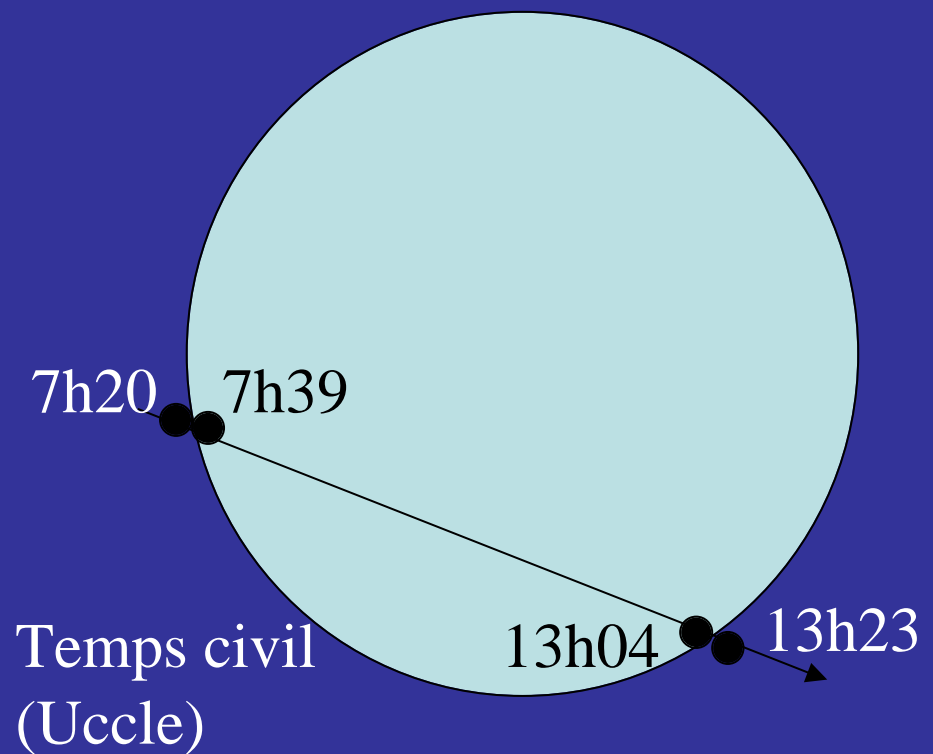

Observation photographique
lors du passage de 1882

8 juin 2004

Vue depuis la Terre:

Vue depuis la Terre:

Soleil

2020

2012

2004

Trajectoire apparente de Vénus en juin 1996