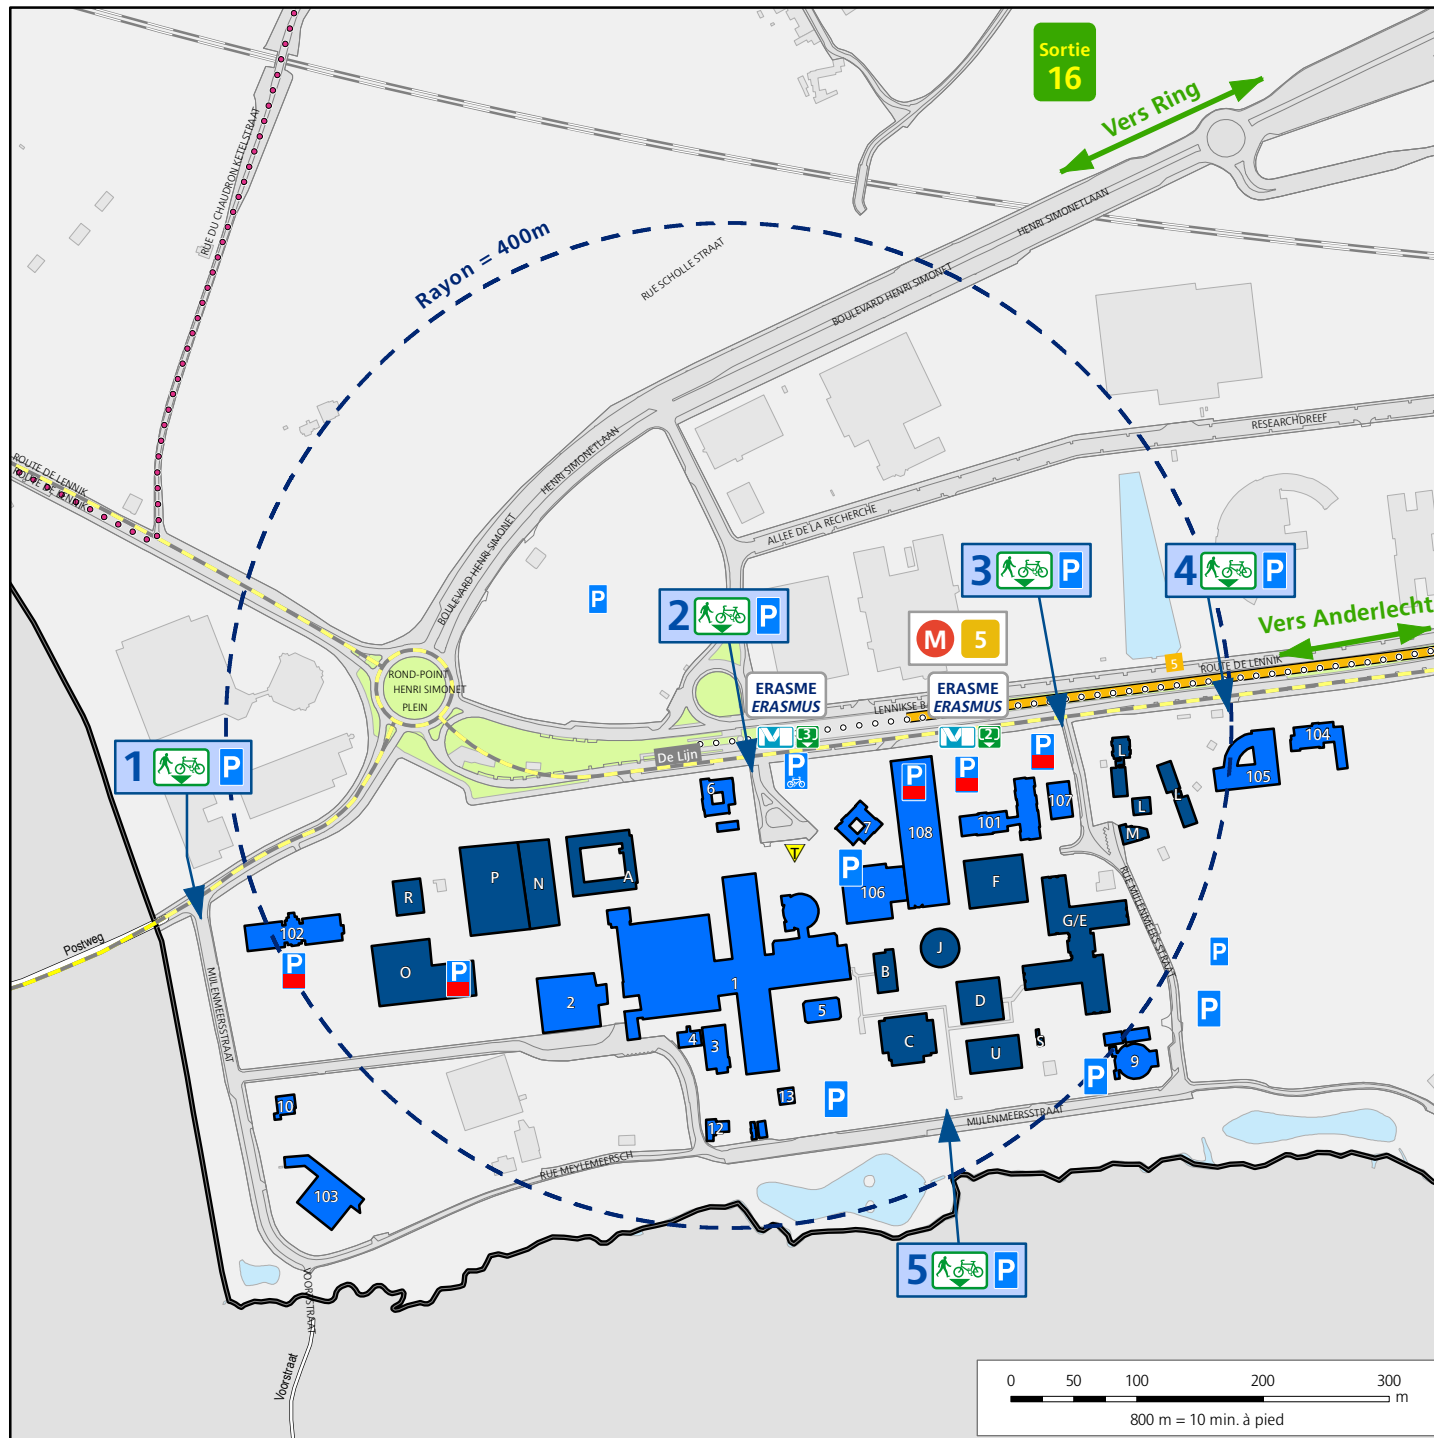

Université Libre de Bruxelles Campus Erasme

ULB

808 Route de Lennik
1070 Bruxelles

Légende

- Parking de transit
- Parkings payants
- Parkings privés
- Commissariat de police
- Bureau de poste
- Taxis
- Hôpital Erasme
- ULB Campus Erasme

Les données représentées sont telles que communiquées par le gestionnaire concerné

bruxellesmobilité
mobiëlbrussel

Cartographie STIB-DOT

n°101c - Edition - 2010/10
Réseau 30.08.2010