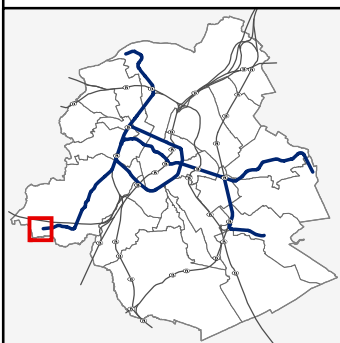

Université Libre de Bruxelles Campus Erasme

ULB

808 Route de Lennik
1070 Bruxelles

Légende

- Parking de transit
- Parkings payants
- Parkings privés
- Commissariat de police
- Bureau de poste
- Taxis
- Hôpital Erasme
- ULB Campus Erasme

Les données représentées sont telles que communiquées par le gestionnaire concerné

bruxellesmobilité
mobiëlbrussel

Cartographie STIB-DOT

n°101c - Edition - 2010/10
Réseau 30.08.2010